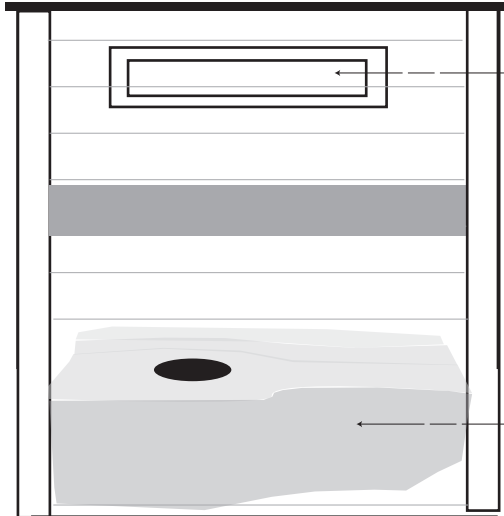

Altezza esterna anteriore 210 cm posteriore 206 cm
Misure esterne 167x167

Altezza interna Anteriore 210 cm posteriore 198 cm
Misure interne 160x160

- Luce Led Esterno
- Sensore movimento esterno
- Vetro con Logo 280x640 mm
- Maniglia Apertura Porta
- Chiavistello con segnalazione libero/occupato

- Condotta di Sfiato Fumi Reflui
- Entrata Corrente luce 220 w 50 h
- Finestra Posteriore 820x290 mm

Base rialzata per movimentazione con
forche e incavi per trasporto

- Griglia di Areazione laterali

IL TECNICO:
GIUSEPPE BIANCO

Giuseppe Bianco

Altezza esterna anteriore 210 cm posteriore 206 cm
Misure esterne 167x167

Altezza interna Anteriore 210 cm posteriore 198 cm
Misure interne 160x160

Finestra apertura interna 82x29 cm

Serbatoio Reflui LT 260

Griglia di Areazione laterali

Specchio 58x54 cm

Dispenser porta asciugamani

Dispenser Sapone

Lavandino 100 Lt

Ripiano di appoggio

Cestino

Griglia di Areazione laterali