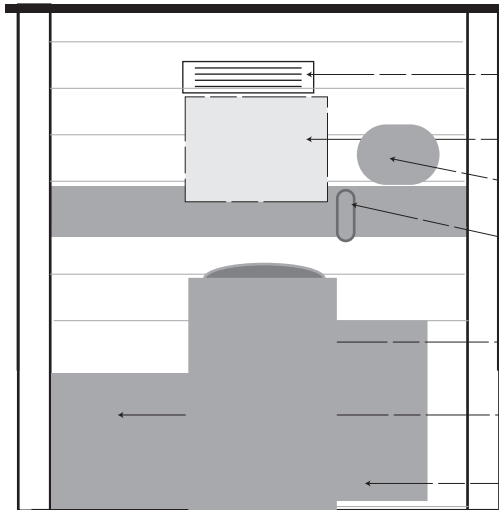

Altezza esterna anteriore 210 cm posteriore 206 cm
Misure esterne 167x167

Altezza interna Anteriore 210 cm posteriore 198 cm
Misure interne 160x160

- Luce Led Esterno
- Sensore movimento esterno
- Vetro con Logo 280x640 mm
- Maniglia Apertura Porta
- Chiavistello con segnalazione libero/occupato

- Condotta di Sfiato Fumi Reflui
- Entrata Corrente luce 220 w 50 h
- Finestra Posteriore 820x290 mm

Base rialzata per movimentazione con
forche e incavi per trasporto

- Griglia di Areazione laterali

IL TECNICO:
GIUSEPPE BIANCO

Giuseppe Bianco

Altezza esterna anteriore 210 cm posteriore 206 cm
Misure esterne 167x167

Altezza interna Anteriore 210 cm posteriore 198 cm
Misure interne 160x160

Finestra apertura interna 82x29 cm

Serbatoio Reflui LT 260

Griglia di Areazione laterali

Specchio 58x54 cm

Dispenser porta asciugamani

Dispenser Sapone

Lavandino 100 Lt

Ripiano di appoggio

Cestino

Griglia di Areazione laterali