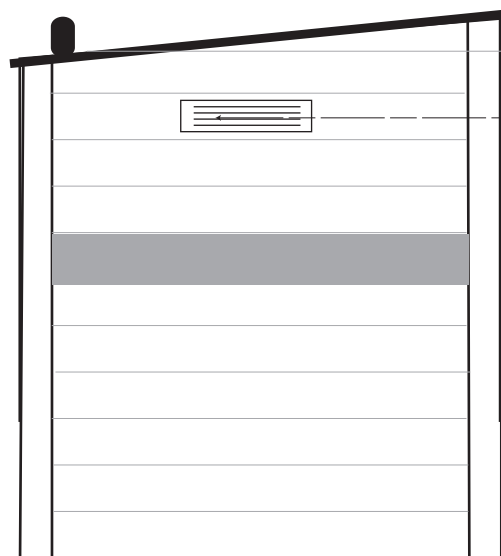

Altezza esterna anteriore 210 cm posteriore 206 cm
Misure esterne 167x167

Altezza interna Anteriore 210 cm posteriore 198 cm
Misure interne 160x160

- Luce Led Esterno
- Sensore movimento esterno
- Vetro con Logo 280x640 mm
- Maniglia Apertura Porta
- Chiavistello con segnalazione libero/occupato

- Condotta di Sfiato Fumi Reflui
- Entrata Corrente luce 220 w 50 h
- Finestra Posteriore 820x290 mm

Base rialzata per movimentazione con
forche e incavi per trasporto

- Griglia di Areazione laterali

IL TECNICO:
GIUSEPPE BIANCO

Giuseppe Bianco

Altezza esterna anteriore 210 cm posteriore 206 cm
Misure esterne 167x167

Altezza interna Anteriore 210 cm posteriore 198 cm
Misure interne 160x160

Finestra apertura interna 82x29 cm

Serbatoio Reflui LT 260