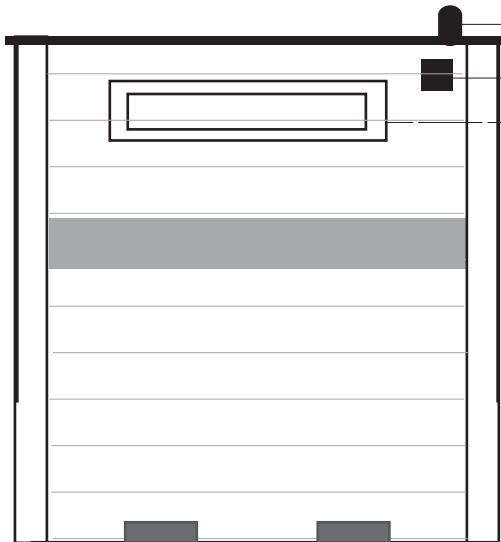

Altezza esterna anteriore 210 cm posteriore 206 cm
Misure esterne 167x167

Altezza interna Anteriore 210 cm posteriore 198 cm
Misure interne 160x160

- Luce Led Esterno
- Sensore movimento esterno
- Vetro con Logo 280x640 mm
- Maniglia Apertura Porta
- Chiavistello con segnalazione libero/occupato

- Condotta di Sfiato Fumi Reflui
- Entrata Corrente luce 220 w 50 h
- Finestra Posteriore 820x290 mm

Base rialzata per movimentazione con
forche e incavi per trasporto

- Griglia di Areazione laterali

IL TECNICO:
GIUSEPPE BIANCO

Giuseppe Bianco

Altezza esterna anteriore 210 cm posteriore 206 cm
Misure esterne 167x167

Altezza interna Anteriore 210 cm posteriore 198 cm
Misure interne 160x160

Finestra apertura interna 82x29 cm

Serbatoio Reflui LT 260

Griglia di Areazione laterali

Specchio 58x54 cm

Dispenser porta asciugamani

Dispenser Sapone

Lavandino 100 Lt

Ripiano di appoggio

Cestino

Griglia di Areazione laterali